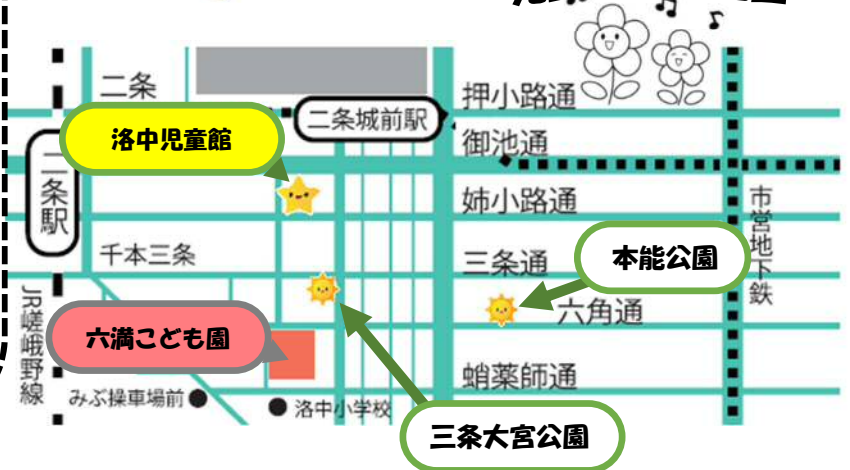

## ○きっずぱーく in 乾・教業○

- 毎月第2火曜日 10月10日(火)
- ・場所:洛中児童館
- ・時間:10:30~11:45 ※自由参加です。
- お部屋でゆったり、のんびり遊べます。
- 気軽に来てくださいね

## ○ベビーマッサージ○

- 10月7日(土)
- ・場所:六満こども園
- ・時間:10:30~11:30
- 10月6日(金)までに電話でお申し込みください  
〈075-841-1196/六満こども園〉

親子で参加するベビーマッサージです。  
子ども達と一緒に、のんびり・ゆったり  
ふれ合い遊びを楽しみましょう!  
ベビーマッサージインストラクターの  
六満こども園の保育教諭がお待ちしております  
♪

- 対象:3ヶ月~12ヶ月の赤ちゃん親子  
/先着10組
- 参加費100円(当日お持ちください)
- 持ち物:バスタオル、着替えやおむつ、  
親と子の飲み物

## もみじっこクラブ

- 毎週 月曜日
- ・場所:洛中児童館
- ・時間:10:30~11:30
- 0歳の赤ちゃんとお母さんが一緒に  
参加するクラブです。