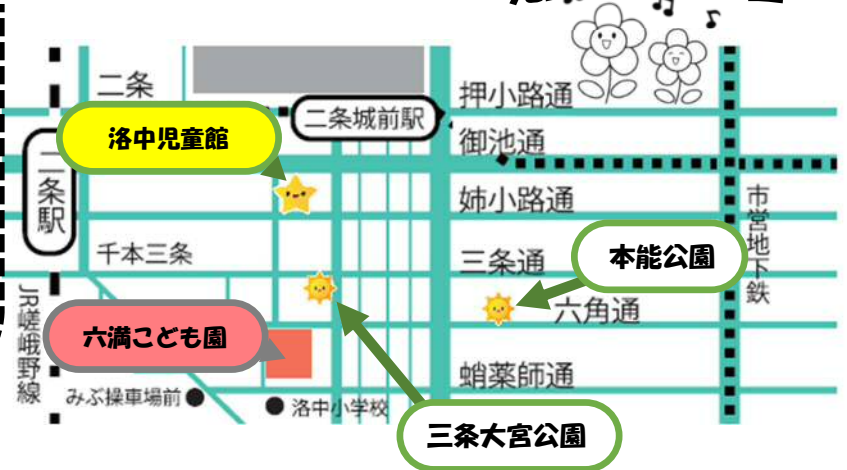

待ってるよ～

○出前児童館○

- ・場所(曜日):本能公園(火曜日)5・12・19・26日
三條大宮公園(木曜日)7・14・21・28日
- ・時間:10:30~11:30
- ボールや塗り絵をして公園と一緒に遊びましょう!
※自由参加です。

○きっずぽーく in 乾・教業○

- 毎月第2火曜日 9月12日(火)
- ・場所:洛中児童館
- ・時間:10:30~11:45 ※自由参加です。
お部屋でゆったり、のんびり遊べます。
気軽に来てくださいね

○親子で楽しむ リトミック○

- 9月30日(土)
- ・場所:六満こども園
- ・時間:10:30~11:30
- 9月22日(金)までに電話でお申し込みください
<075-841-1196>
- 音楽に合わせてからだを動かす「リトミック」を親子で楽しみませんか?
色々な音に触れてからだを沢山動かして
ワクワク♪楽しい1時間にしましょう!
ピアノの上手な六満こども園の保育教諭がお待ちしております♪

○洛中まつり○

- 9月16日(土)
- ・場所:洛中児童館
- ・時間:10:30~11:30
- 9月8日(金)までに電話でお申し込みください<075-841-1196>
- 0.1.2歳児対象のお祭りあそびをします。
ヨーヨーボールつり、ペットボトルボウリング、もぐらたたき…いっぱい遊ぼう♪

~中高生と赤ちゃんの
交流事業~

児童館・周辺地図

もみじっこクラブ

- 毎週 月曜日
- ・場所:洛中児童館
- ・時間:10:30~11:30
- 0歳の赤ちゃんとお母さんが一緒に参加するクラブです。

うめっこクラブ

- 毎週 水曜日
- ・場所:洛中児童館
- ・時間:10:30~11:30
- 1歳の子とお母さんが一緒に参加するクラブです。

ももっこクラブ

- 毎週 金曜日
- ・場所:洛中児童館
- ・時間:10:30~11:30
- 2歳~の子とお母さんが一緒に参加するクラブです。

児童館のようすをすこしだけ

もみじっこクラブでは
ちいさなお友だちが集まっています

成長の記録もとっています
身長・体重を測って手型をべったん!