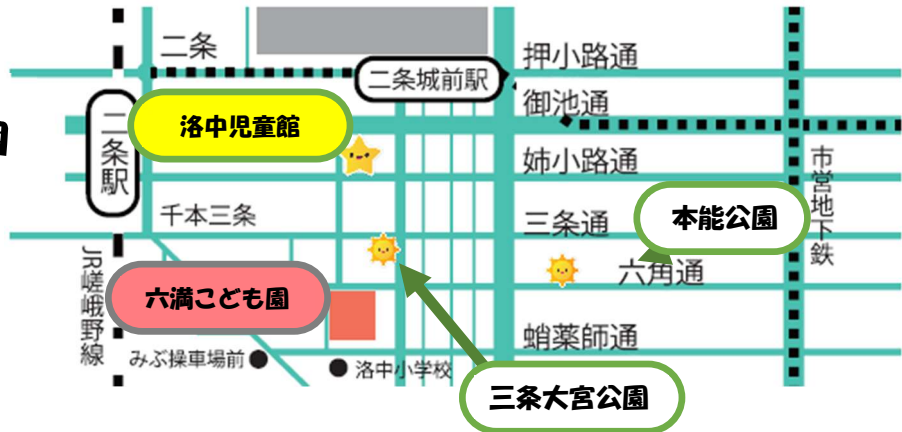

梅雨の雨の日も遊べます。待ってるよ～♪

○出前児童館○

・場所(曜日):本能公園(火曜日)6・13・20・27日
三條大宮公園(木曜日)1・8・15・22・29日

・時間:10:30~11:30

ボールや塗り絵をして公園と一緒に遊みましょう!
※自由参加です。

6月27日(火) 本能公園

トランポリンを同心児童館の先生と
いっしょに楽しめます。

トランポリンの上でジャンプ!

とんではねて、たのしくあそびましょう~

○きっずぱーく in 乾・教業○

毎月第2火曜日 6月13日(火)

・場所:洛中児童館

・時間:10:30~11:45

※自由参加です。

お部屋でゆったり、のんびり遊べます。

地域の民生・主任児童委員さんも遊びに
きてくださいます♡

気軽に来てくださいね。

児童館 周辺地図

もみじっこクラブ

毎週 月曜日

・場所:洛中児童館

・時間:10:30~11:30

0歳の赤ちゃんとお母さんが一緒に
参加するクラブです。

うめっこクラブ

毎週 水曜日

・場所:洛中児童館

・時間:10:30~11:30

1歳の子とお母さんが一緒に参加
するクラブです。

ももっこクラブ

毎週 金曜日

・場所:洛中児童館

・時間:10:30~11:30