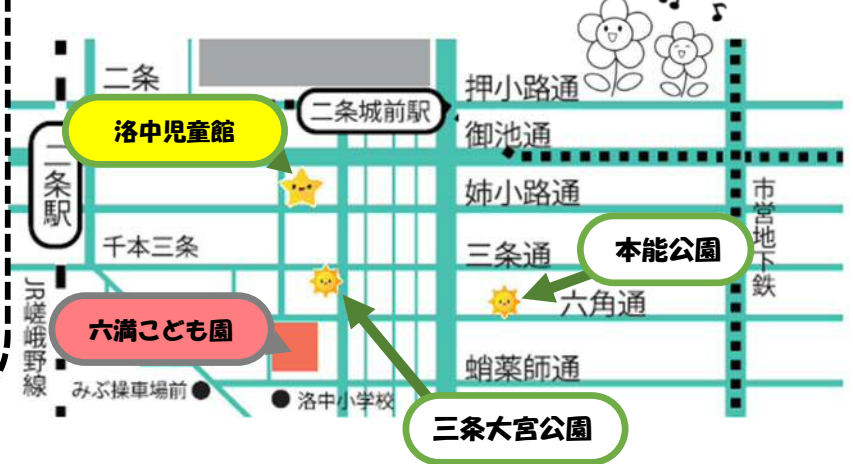

## ○出前児童館○

- ・場所(曜日):本能公園(火曜日)4・11・18日  
三條大宮公園(木曜日)6・13・20日
- ・時間:10:30~11:30
- ボールや塗り絵をして公園と一緒に遊びましょう!  
※自由参加です。

## ○おとうさんとあそぼう!○

- 7月8日(土)
- ・場所:六満こども園
- ・時間:10:30~11:30
- ※自由参加です。

お父さんが子どもと一緒に参加する企画です。

この日はお父さんだけのスペシャルな日!六満こども園のお父さん保育教諭や児童館の児童厚生員がお待ちしています。一緒にあそびながら、いろいろ語りましょう。

## 児童館周辺地図

## もみじっこクラブ

毎週 月曜日

- ・場所:洛中児童館
- ・時間:10:30~11:30

0歳の赤ちゃんとお母さんが一緒に参加するクラブです。